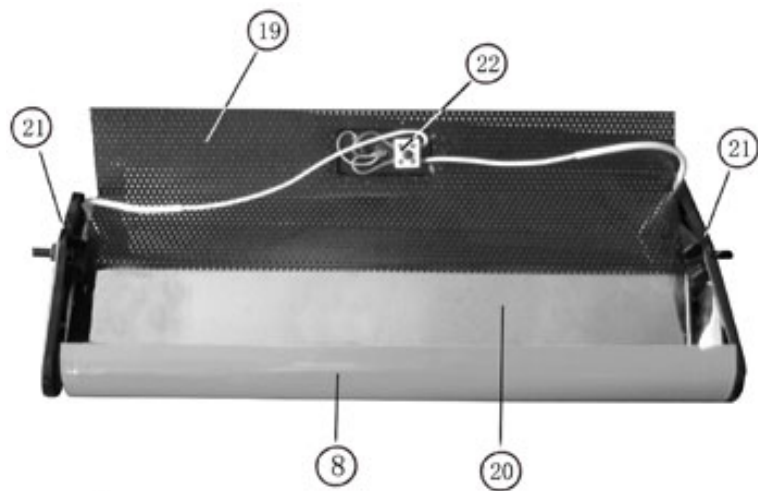

СПИСОК ЗАПАСНЫХ ЧАСТЕЙ ДЛЯ МОДЕЛИ IR 1

№	Art.	Description	Описание	Артикул для заказа
1	655621	Pedestal	Основание	*Art_МОДЕЛЬ
2	655611	Pole	Стойка	*Art_МОДЕЛЬ
3	343331	Front Wheel	Шасси переднее	*Art_МОДЕЛЬ
4	343332	Back Wheel	Шасси заднее	*Art_МОДЕЛЬ
5	712043	Mains Cable	Кабель питания (3x1.0)	*Art_МОДЕЛЬ
6	655634	Front Panel	Панель управления	*Art_МОДЕЛЬ
7	683221	U Shelf	Держатель U-обр.	*Art_МОДЕЛЬ
8	683228	Side Board Of Cassette	Крышка кассеты задняя	*Art_МОДЕЛЬ
9	683227	Protective Grille	Решетка защитная	*Art_МОДЕЛЬ
10	655614	Control Box	Блок управления	*Art_МОДЕЛЬ
11	252011	Relay	Реле	*Art_МОДЕЛЬ
12	655610	Locking Ring	Держатель блока управления	*Art_МОДЕЛЬ
13	164821	Transformer	Трансформатор	*Art_МОДЕЛЬ
14	990411	Main Switch	Выключатель основной	*Art_МОДЕЛЬ
15	578311	Power Light	Индикатор питания	*Art_МОДЕЛЬ
16	123613	Control Handle #8	Фиксатор кассеты #8	*Art_МОДЕЛЬ
17	467037	Control Board	Плата управления	*Art_МОДЕЛЬ
18	990431	Potentiometer Knob	Рукоятка потенциометра	*Art_МОДЕЛЬ
19	683220	Heat Dissipation Cover	Панель теплоотводная	*Art_МОДЕЛЬ
20	683217	Reflector Board	Рефлектор	*Art_МОДЕЛЬ
21	683229	Side Cover Of Cassette	Панель кассеты боковая	*Art_МОДЕЛЬ
22	477241	Porcelain Socket	Плата соединительная фарфоровая	*Art_МОДЕЛЬ
* Артикул для заказа образуется из оригинального артикула запасной части и названия модели оборудования				