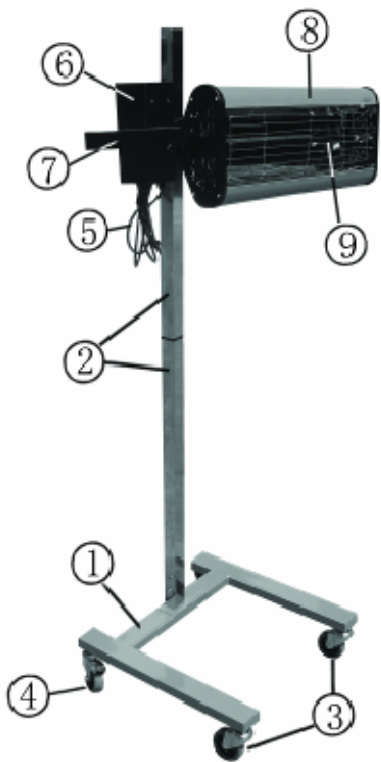

СПИСОК ЗАПАСНЫХ ЧАСТЕЙ ДЛЯ МОДЕЛИ IR 1

№	Art.	Description	Описание	Артикул для заказа
1	655621	Pedestal	Основание	*Art_МОДЕЛЬ
2	655611	Pole	Стойка	*Art_МОДЕЛЬ
3	343331	Front Wheel	Шасси переднее	*Art_МОДЕЛЬ
4	343332	Back Wheel	Шасси заднее	*Art_МОДЕЛЬ
5	712043	Mains Cable	Кабель питания (3x1.0)	*Art_МОДЕЛЬ
6	655634	Front Panel	Панель управления	*Art_МОДЕЛЬ
7	683221	U Shelf	Держатель U-обр.	*Art_МОДЕЛЬ
8	683228	Side Board Of Cassette	Крышка кассеты задняя	*Art_МОДЕЛЬ
9	683227	Protective Grille	Решетка защитная	*Art_МОДЕЛЬ
10	655614	Control Box	Блок управления	*Art_МОДЕЛЬ
11	252011	Relay	Реле	*Art_МОДЕЛЬ
12	655610	Locking Ring	Держатель блока управления	*Art_МОДЕЛЬ
13	164821	Transformer	Трансформатор	*Art_МОДЕЛЬ
14	990411	Main Switch	Выключатель основной	*Art_МОДЕЛЬ
15	578311	Power Light	Индикатор питания	*Art_МОДЕЛЬ
16	123613	Control Handle #8	Фиксатор кассеты #8	*Art_МОДЕЛЬ
17	467037	Control Board	Плата управления	*Art_МОДЕЛЬ
18	990431	Potentiometer Knob	Рукоятка потенциометра	*Art_МОДЕЛЬ
19	683220	Heat Dissipation Cover	Панель теплоотводная	*Art_МОДЕЛЬ
20	683217	Reflector Board	Рефлектор	*Art_МОДЕЛЬ
21	683229	Side Cover Of Cassette	Панель кассеты боковая	*Art_МОДЕЛЬ
22	477241	Porcelain Socket	Плата соединительная фарфоровая	*Art_МОДЕЛЬ
* Артикул для заказа образуется из оригинального артикула запасной части и названия модели оборудования				