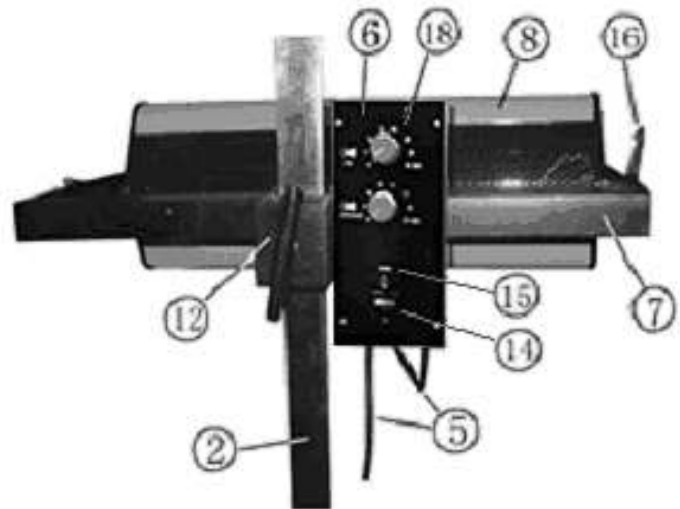

СПИСОК ЗАПАСНЫХ ЧАСТЕЙ ДЛЯ МОДЕЛИ IR 1

№	Art.	Description	Описание	Артикул для заказа
1	655621	Pedestal	Основание	*Art_МОДЕЛЬ
2	655611	Pole	Стойка	*Art_МОДЕЛЬ
3	343331	Front Wheel	Шасси переднее	*Art_МОДЕЛЬ
4	343332	Back Wheel	Шасси заднее	*Art_МОДЕЛЬ
5	712043	Mains Cable	Кабель питания (3x1.0)	*Art_МОДЕЛЬ
6	655634	Front Panel	Панель управления	*Art_МОДЕЛЬ
7	683221	U Shelf	Держатель U-обр.	*Art_МОДЕЛЬ
8	683228	Side Board Of Cassette	Крышка кассеты задняя	*Art_МОДЕЛЬ
9	683227	Protective Grille	Решетка защитная	*Art_МОДЕЛЬ
10	655614	Control Box	Блок управления	*Art_МОДЕЛЬ
11	252011	Relay	Реле	*Art_МОДЕЛЬ
12	655610	Locking Ring	Держатель блока управления	*Art_МОДЕЛЬ
13	164821	Transformer	Трансформатор	*Art_МОДЕЛЬ
14	990411	Main Switch	Выключатель основной	*Art_МОДЕЛЬ
15	578311	Power Light	Индикатор питания	*Art_МОДЕЛЬ
16	123613	Control Handle #8	Фиксатор кассеты #8	*Art_МОДЕЛЬ
17	467037	Control Board	Плата управления	*Art_МОДЕЛЬ
18	990431	Potentiometer Knob	Рукоятка потенциометра	*Art_МОДЕЛЬ
19	683220	Heat Dissipation Cover	Панель теплоотводная	*Art_МОДЕЛЬ
20	683217	Reflector Board	Рефлектор	*Art_МОДЕЛЬ
21	683229	Side Cover Of Cassette	Панель кассеты боковая	*Art_МОДЕЛЬ
22	477241	Porcelain Socket	Плата соединительная фарфоровая	*Art_МОДЕЛЬ
* Артикул для заказа образуется из оригинального артикула запасной части и названия модели оборудования				