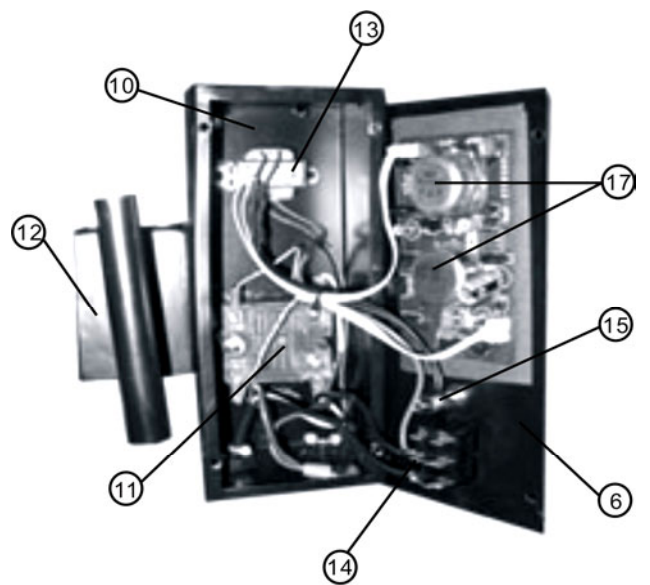

СПИСОК ЗАПАСНЫХ ЧАСТЕЙ ДЛЯ МОДЕЛИ IR 1

№	Art.	Description	Описание	Артикул для заказа
1	655621	Pedestal	Основание	*Art_МОДЕЛЬ
2	655611	Pole	Стойка	*Art_МОДЕЛЬ
3	343331	Front Wheel	Шасси переднее	*Art_МОДЕЛЬ
4	343332	Back Wheel	Шасси заднее	*Art_МОДЕЛЬ
5	712043	Mains Cable	Кабель питания (3x1.0)	*Art_МОДЕЛЬ
6	655634	Front Panel	Панель управления	*Art_МОДЕЛЬ
7	683221	U Shelf	Держатель U-обр.	*Art_МОДЕЛЬ
8	683228	Side Board Of Cassette	Крышка кассеты задняя	*Art_МОДЕЛЬ
9	683227	Protective Grille	Решетка защитная	*Art_МОДЕЛЬ
10	655614	Control Box	Блок управления	*Art_МОДЕЛЬ
11	252011	Relay	Реле	*Art_МОДЕЛЬ
12	655610	Locking Ring	Держатель блока управления	*Art_МОДЕЛЬ
13	164821	Transformer	Трансформатор	*Art_МОДЕЛЬ
14	990411	Main Switch	Выключатель основной	*Art_МОДЕЛЬ
15	578311	Power Light	Индикатор питания	*Art_МОДЕЛЬ
16	123613	Control Handle #8	Фиксатор кассеты #8	*Art_МОДЕЛЬ
17	467037	Control Board	Плата управления	*Art_МОДЕЛЬ
18	990431	Potentiometer Knob	Рукоятка потенциометра	*Art_МОДЕЛЬ
19	683220	Heat Dissipation Cover	Панель теплоотводная	*Art_МОДЕЛЬ
20	683217	Reflector Board	Рефлектор	*Art_МОДЕЛЬ
21	683229	Side Cover Of Cassette	Панель кассеты боковая	*Art_МОДЕЛЬ
22	477241	Porcelain Socket	Плата соединительная фарфоровая	*Art_МОДЕЛЬ
* Артикул для заказа образуется из оригинального артикула запасной части и названия модели оборудования				